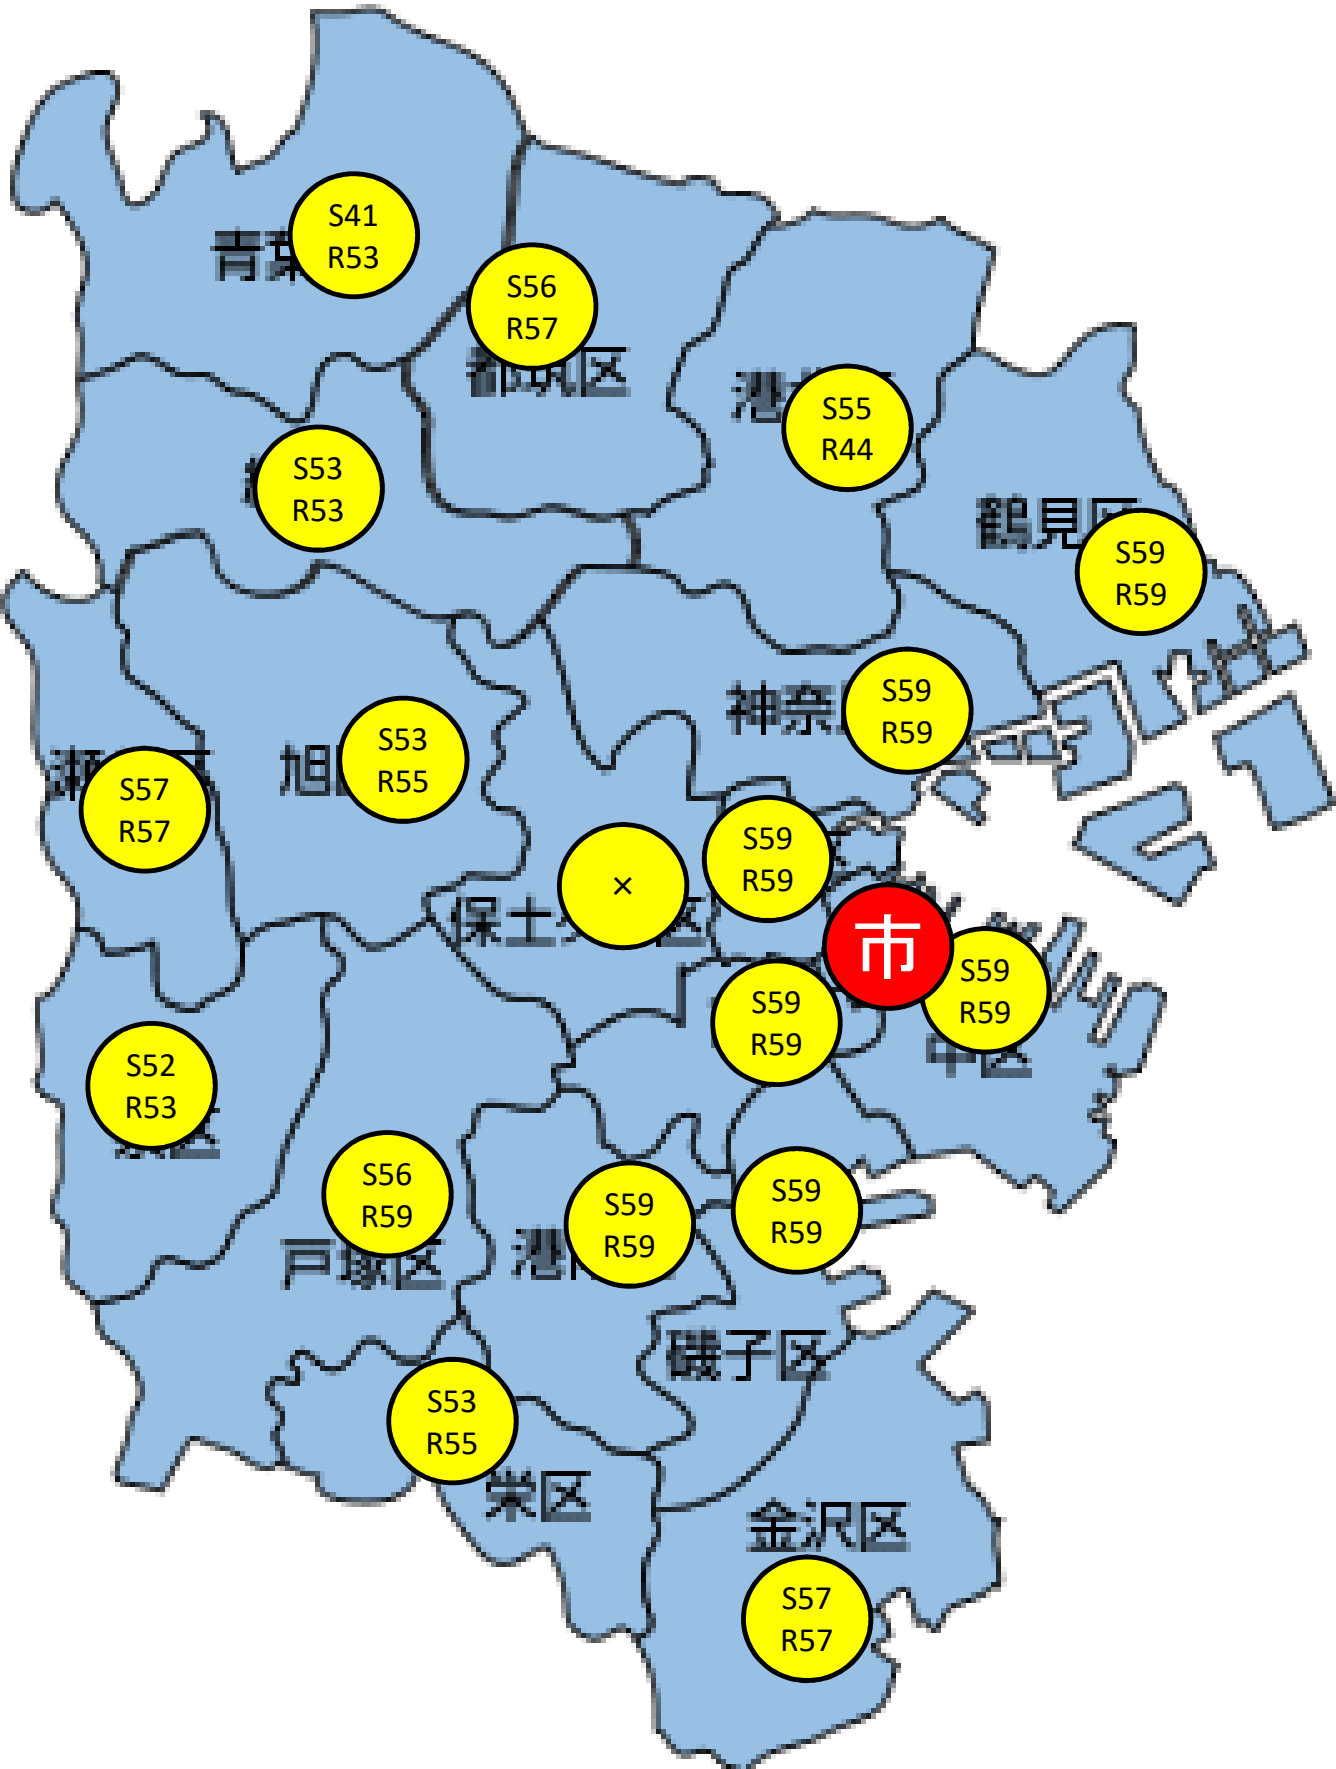

無線設備の都合により開設しなかった。

電波伝搬調査結果

周波数 1295.14 MHz

実施日 平成30年7月21日

時間 13:00~14:00

横浜市役所クラブ JR1YWC

RS (2桁の数字の意味)	
R (1桁目、了解度)	
1	了解できない
2	かろうじて了解できる
3	かなり困難だが了解できる
4	実用上困難なく了解できる
5	完全に了解できる
S (2桁目、信号強度)	
1	微弱でかろうじて受信できる信号
2	たいへん弱い信号
3	弱い信号
4	弱いが受信容易
5	かなり適度の強さの信号
6	適度な強さの信号
7	かなり強い信号
8	強い信号
9	極めて強い信号

市役所と各区役所間

430MHz

市役所と各区役所間

1200MHz