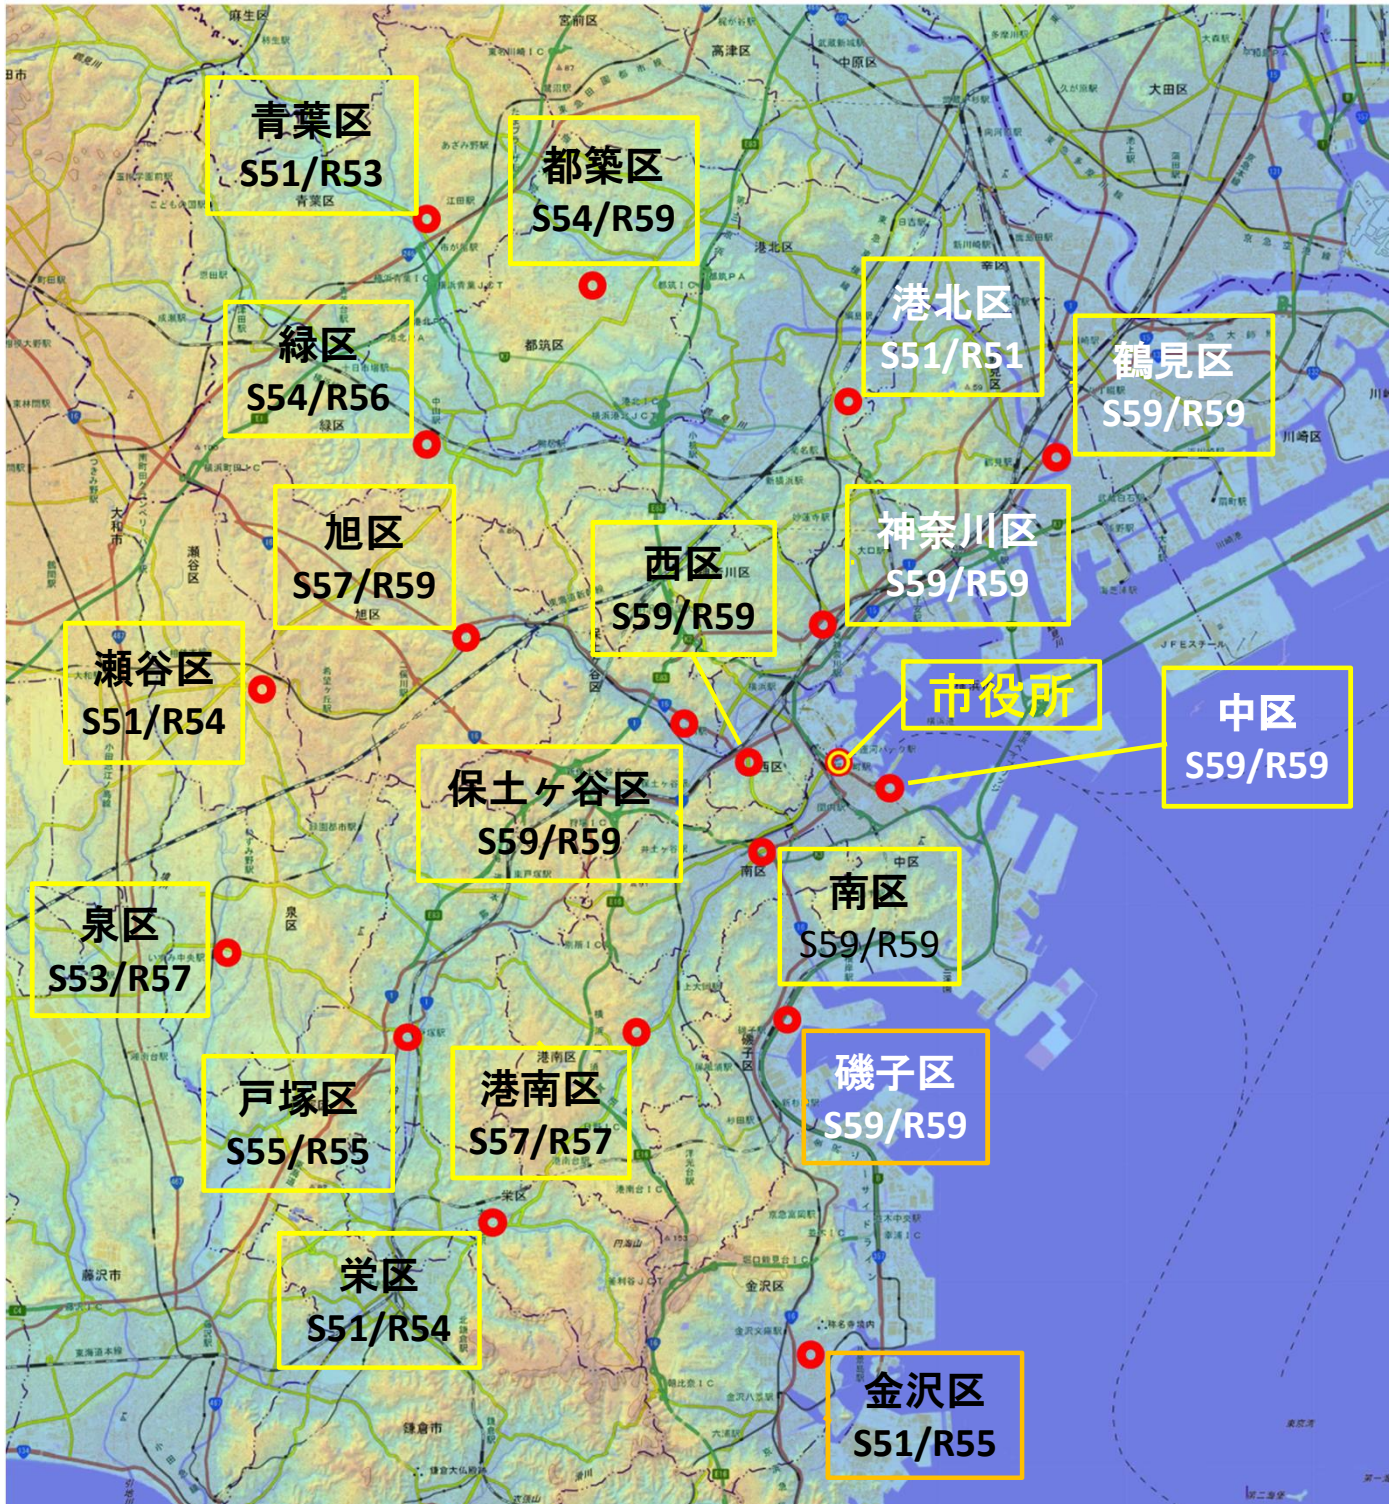

電波伝搬調査結果

周波数 **1295.14** MHz

実施日 令和4年12月16日

時間 10:00~12:00

横浜市役所クラブ JR1YWC

RS (2桁の数字の意味)	
R (1桁目、了解度)	
1	了解できない
2	かろうじて了解できる
3	かなり困難だが了解できる
4	実用上困難なく了解できる
5	完全に了解できる
S (2桁目、信号強度)	
1	微弱でかろうじて受信できる信号
2	たいへん弱い信号
3	弱い信号
4	弱いが受信容易
5	かなり適度の強さの信号
6	適度な強さの信号
7	かなり強い信号
8	強い信号
9	極めて強い信号

市役所と各区役所間

430MHz

地理院地図
GSI Maps

市役所と各区役所間

144MHz

地理院地図
GSI Maps

市役所と各区役所間 1200MHz

地理院地図
GSI Maps